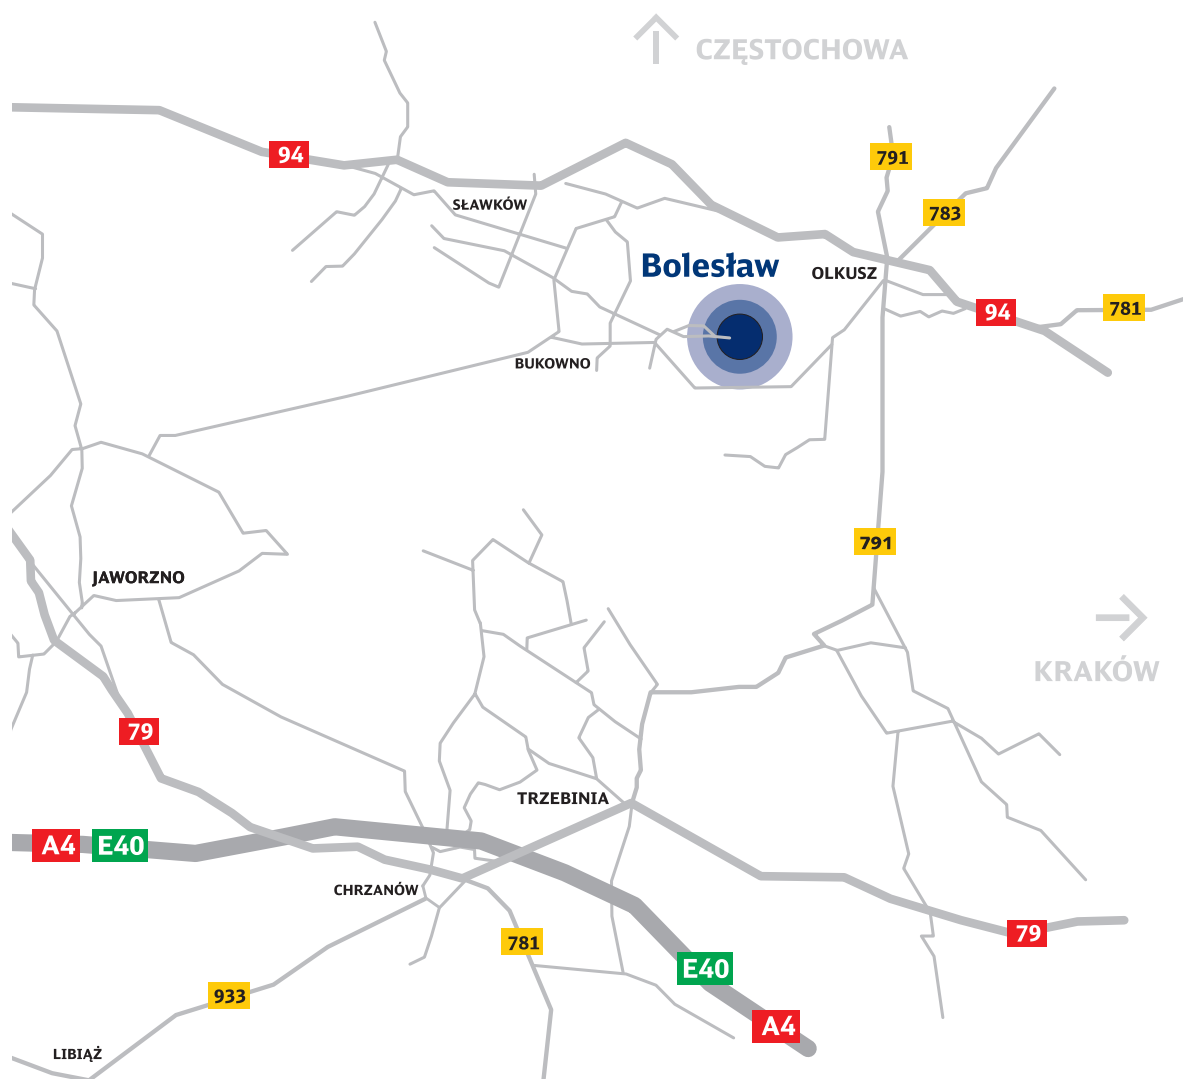

Punkt Sprzedaży Piasku

- **Bolesław k. Olkusza**
ul. Osadowa
GPS: N 50° 12' 47"
E 19° 25' 12"
tel. +48 667 651 335