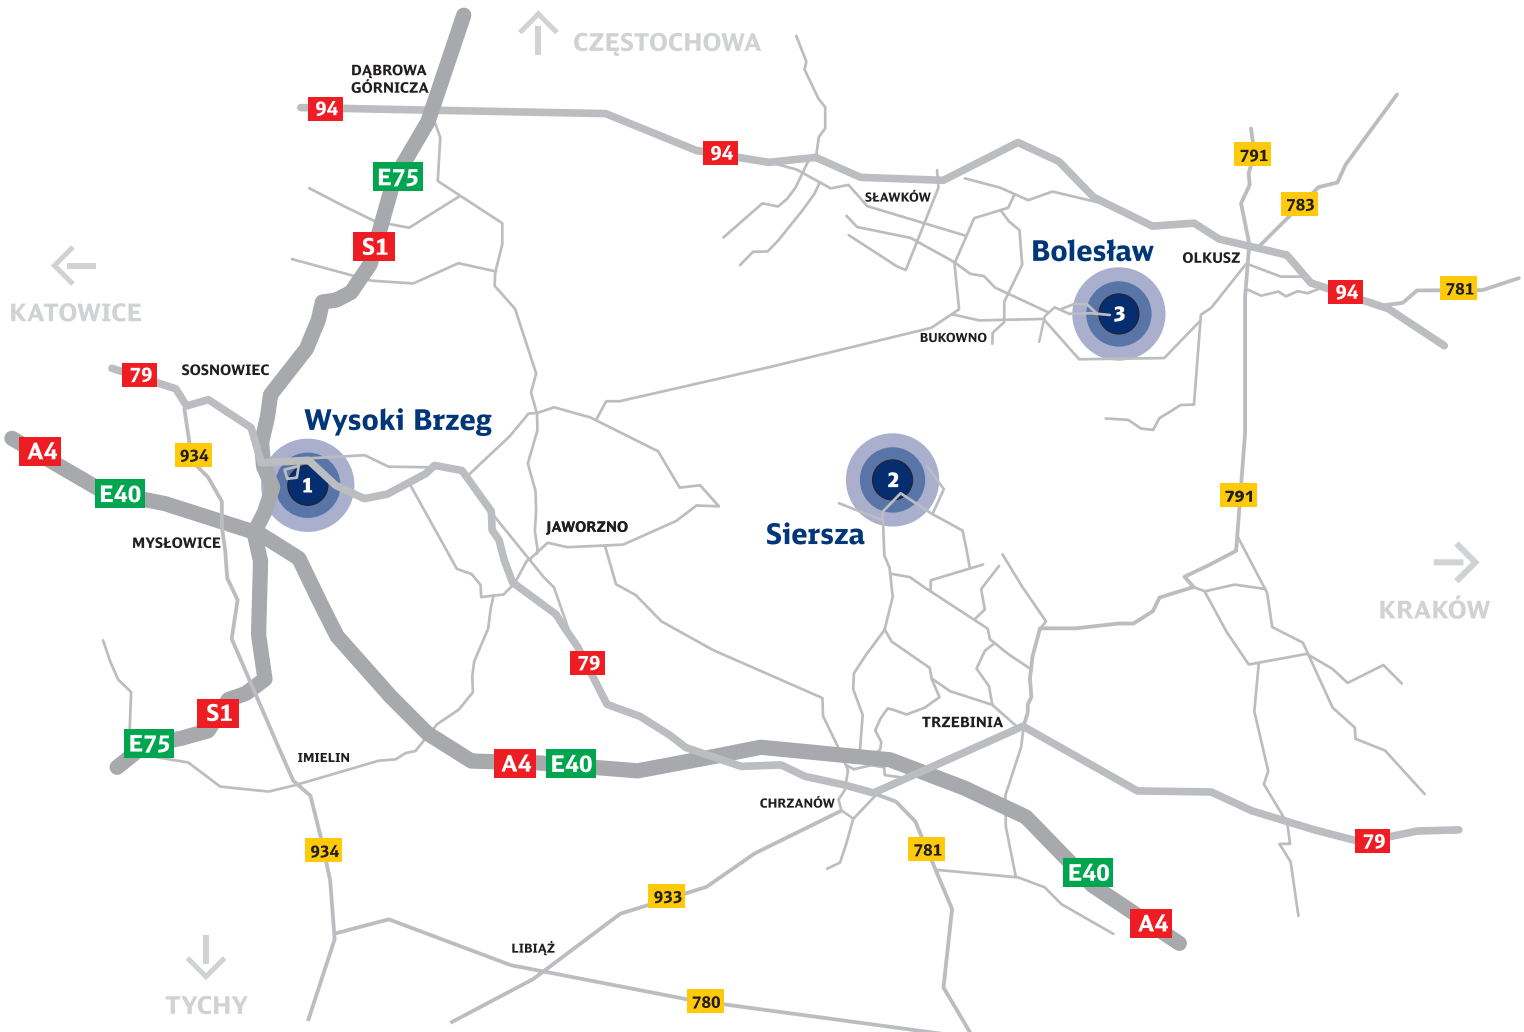

Aggregates sales points

1

Wysoki Brzeg w Sosnowcu

ul. Orłąt Lwowskich

GPS: N 50° 13' 26"

E 19° 10' 40"

tel. +48 32 788 92 41

tel. kom. +48 667 651 127

2

Siersza w Trzebini

ul. Leśna

GPS: N 50° 15' 50"

E 19° 30' 36"

tel. +48 667 651 100

3

Bolesław k. Olkusza

ul. Osadowa

GPS: N 50° 12' 47"

E 19° 25' 12"

tel. +48 667 651 335